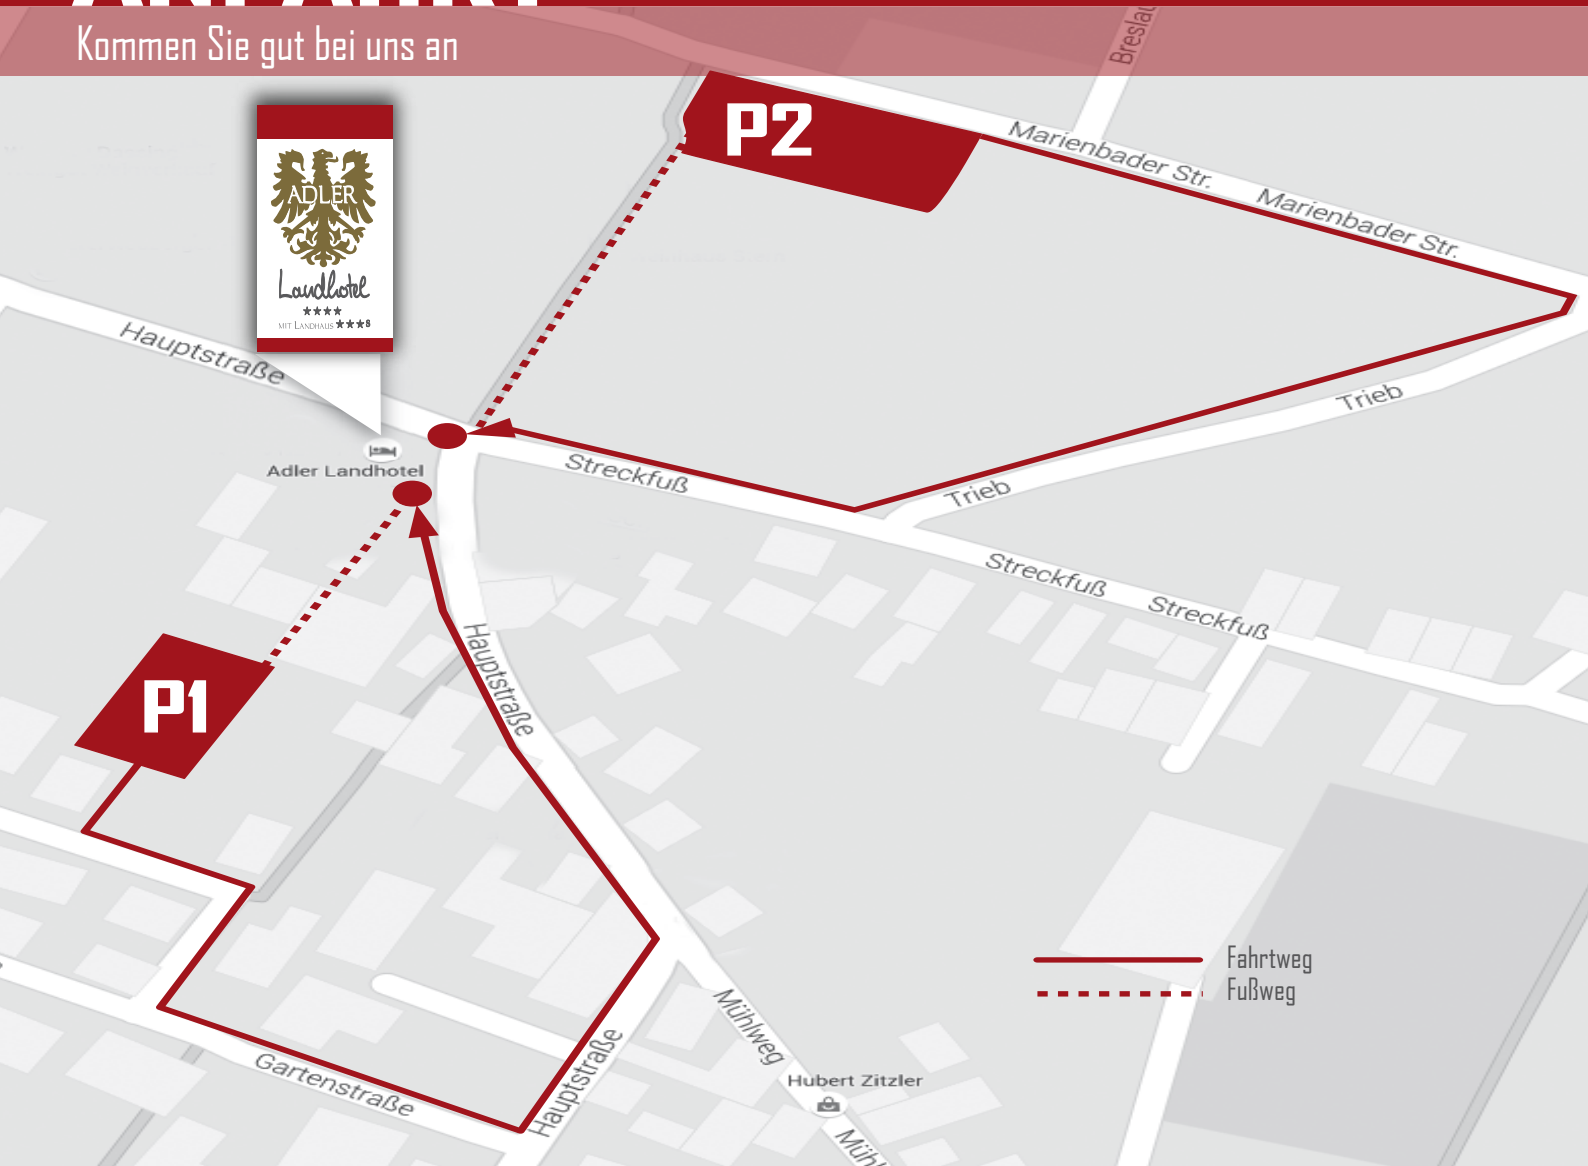

# ANFAHRT

Kommen Sie gut bei uns an

## Herzlich willkommen!

Egal aus welcher Richtung Sie nach Bürgstadt am Main zu uns kommen – Sie finden uns direkt im Ortskern in der Hauptstraße 30.

- P1: Unseren Parkplatz direkt am Hotel erreichen Sie über die Gartenstraße, die südlich von der Hauptstraße abgeht.
- P2: Alternativ gibt es 100m entfernt auch einen öffentlichen Parkplatz. Beide Parkflächen sind gebührenfrei.